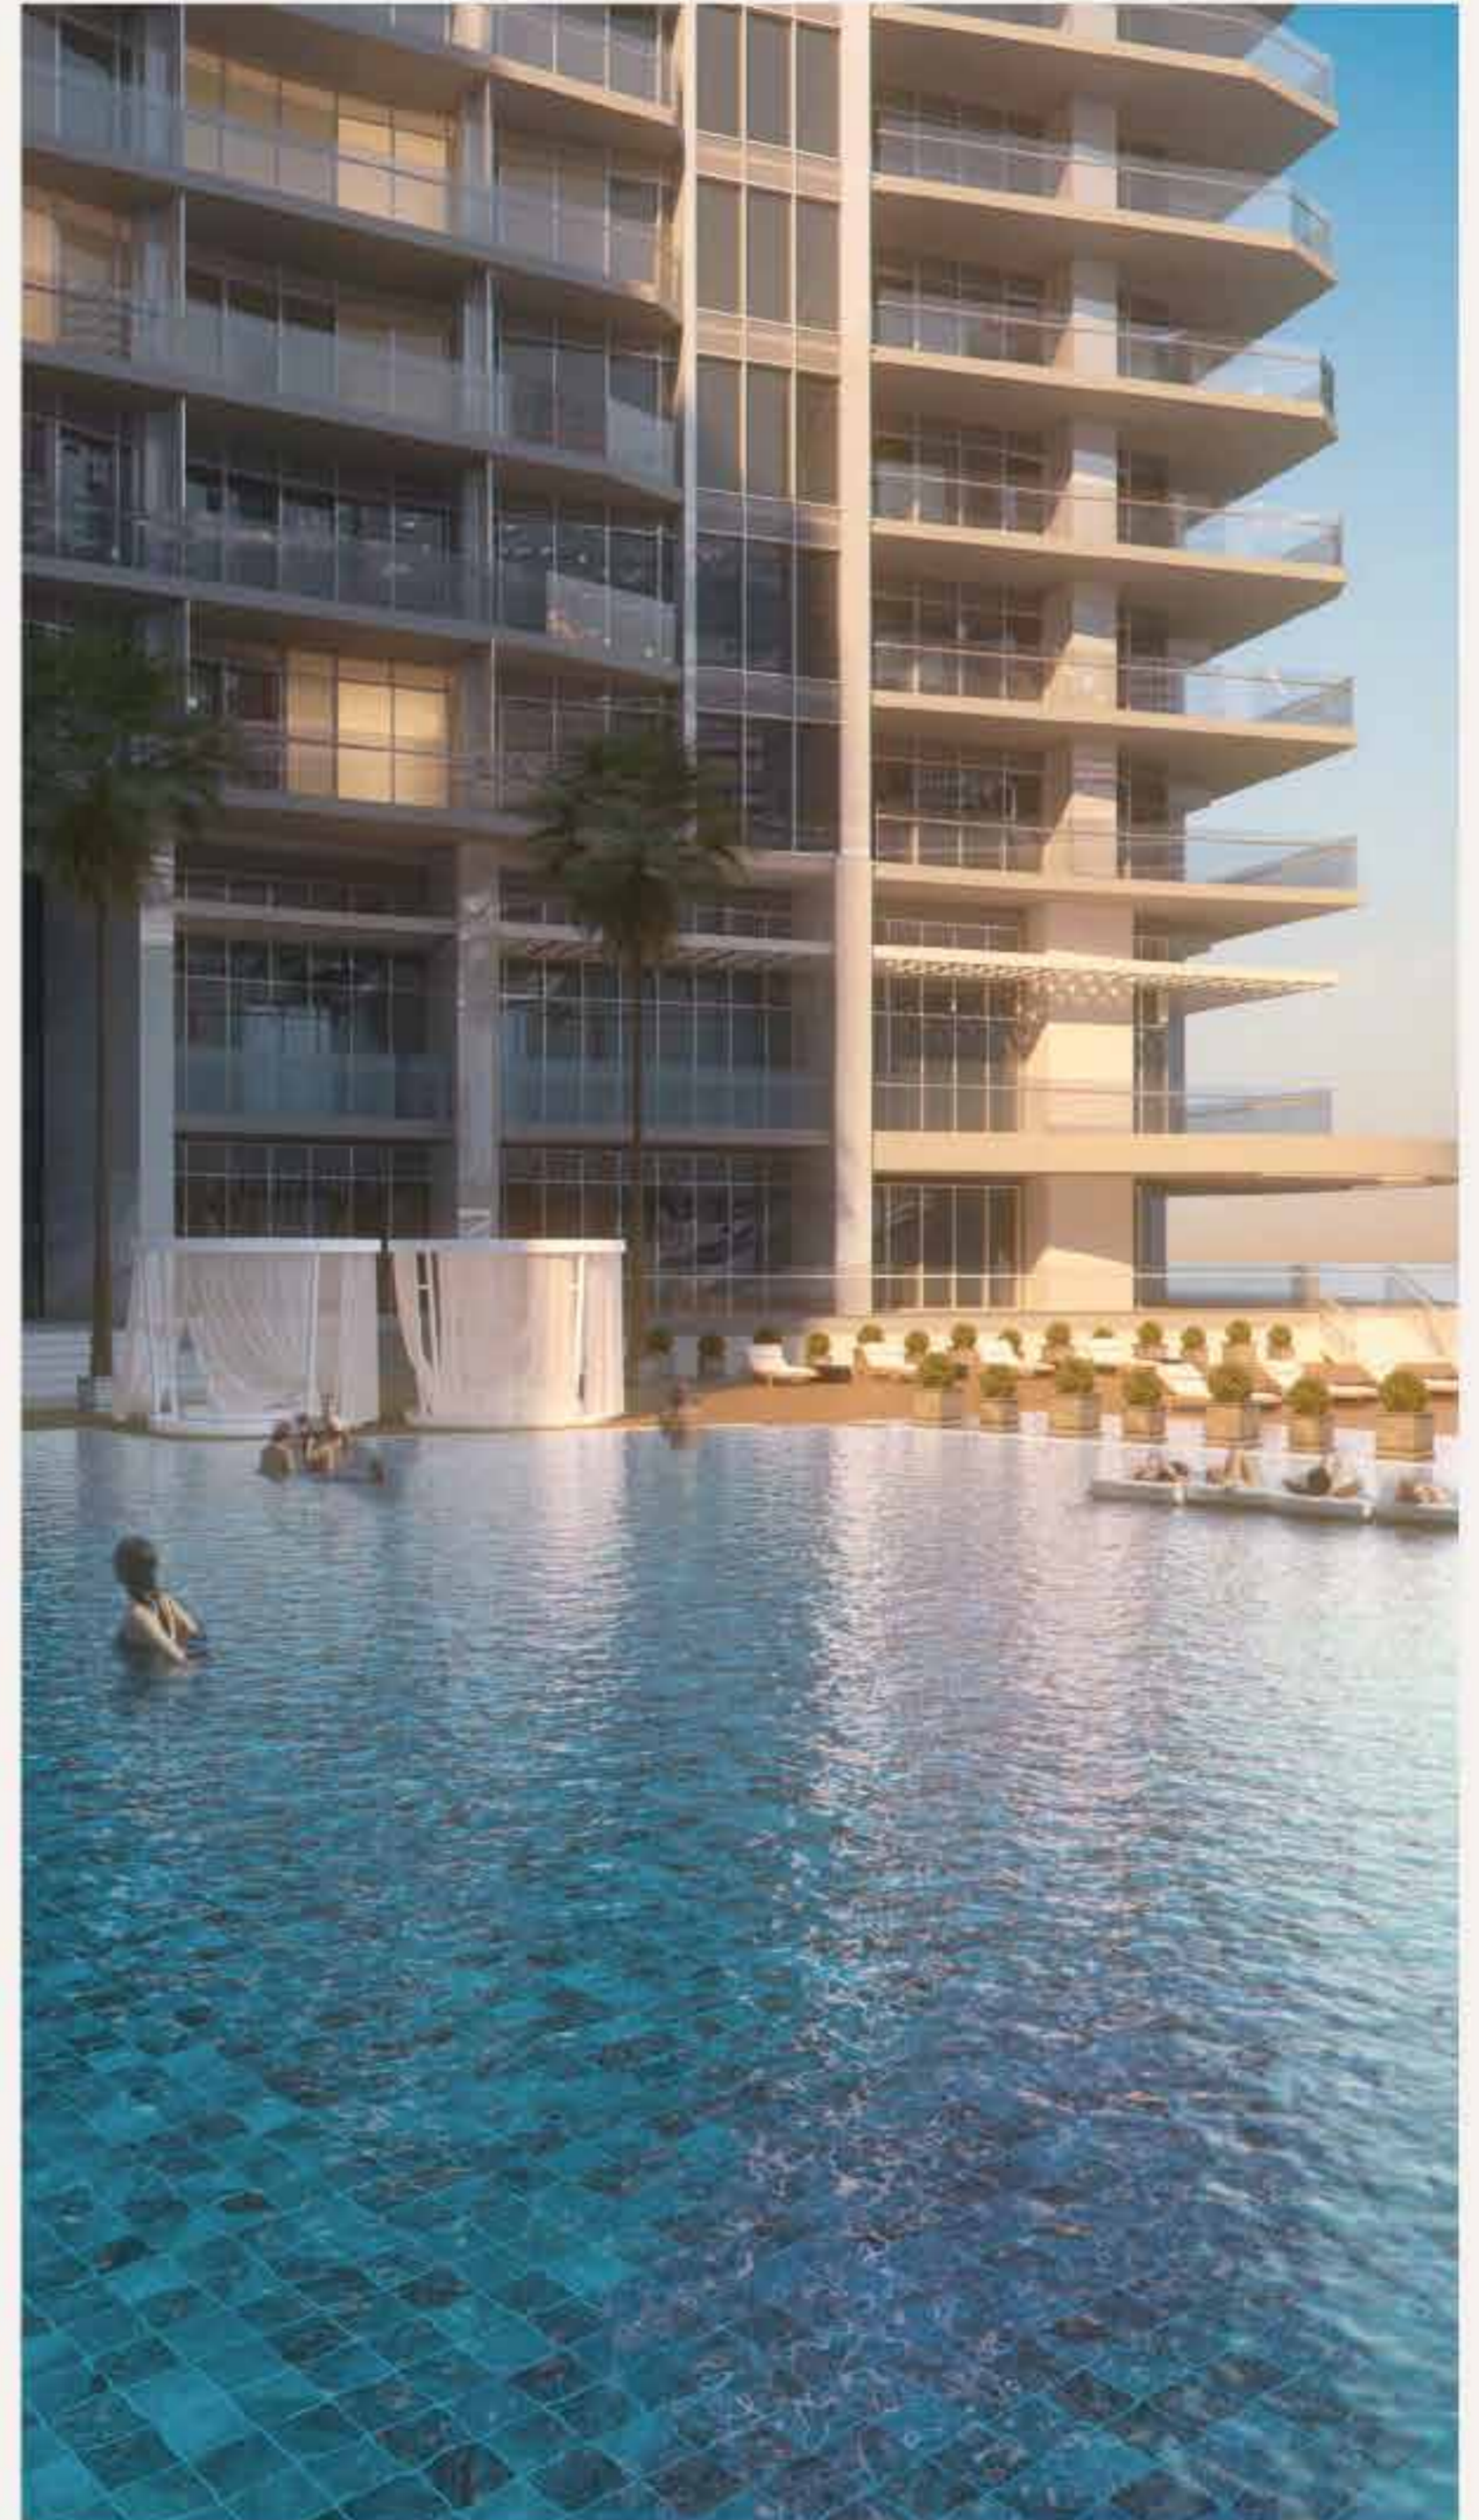

المرافق الترفيهية الرئيسية

جولان يوم للإناث فقط (أوقات محددة)
ترانس حمام السباحة مع المناظر الطبيعية
مسبح ترفيهي
مسبح للصحة البدنية
مسبح العناية بالصحة واللياقة البدنية (Lap Pool)
حمام سباحة لا متلفي (مسابح السباحة في بحر لا متلفي)
(أعضاء النادي فقط)
مكتب استشارات
حديقة في وسط الجاني للترفيه
شرفة مشرقية للاستمتاع بحروب الشمس
مكان للتسوق شاعة لتناول القهوة
متاجر ومنتجات
مطبخ الطهاة (قاعة لتناول المأكولات ودروس تعليم الطهي)

قد يتغير نظام فصل، بإذنه التعميم المحررة وفقاً لتتغير